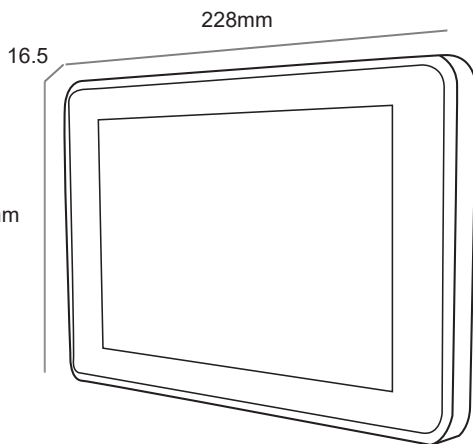

ENTRÉE/SORTIE

Micro SD Socket	1
USB 3.0	1 Type C
Audio Jack	1
DC Jack	1 x 2 pin
Hauts parleurs	1 x 1W
POGO I/O Port	USB/Power

OS COMPATIBLES

Win 10 IOT ENTRY (64 bit) et Android

DIVERS

Dimensions W x D x H	228 x 16.5 x 146mm
Poids	600g
Couleur	Noire
Setup	Horizontal de 0° à 90°
Certifications	FCC/CE Class A, LVD, CE Mark
Température de fonctionnement	0°C ~ 40°C
Température de stockage	-10°C ~45°C
Humidité	20% ~ 80% non condensé

CONDITIONNEMENT

Unité	1
Dimensions l x L x H	400 x 500 x 340mm
Poids	830g

OPTIONS

- Craddle (5 slots)
- 3-Track MSR (USB)
- SCAN 2D
- Fingerprint
- Lecteur NFC
- Support TPE (mPOS) compatible: Ingenico iCMP, Verifone e355 et Miura M010
- Support TPE ID TECH VP3300